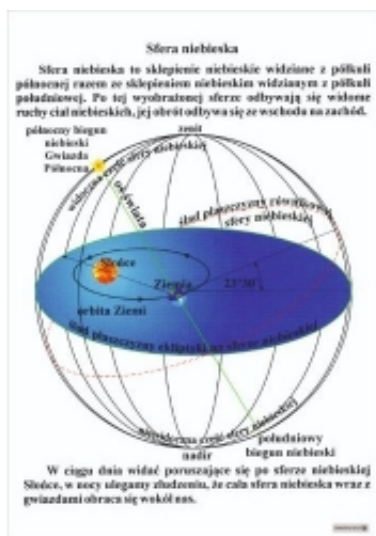

Link do produktu: <https://cezas.com.pl/sfera-niebieska-plansza-pla520-p-6944.html>

SFERA NIEBIESKA PLANSZA (PLA520)

Cena	39,90 zł
Dostępność	Dostępny
Numer katalogowy	PLA520
Producent	Kera

Opis produktu

SFERA NIEBIESKA

- Plansza naścienna
- Rozmiar planszy ok: 100 x 70 cm
- Krawędź górna i dolna wykończone są stalowymi wzmocnieniami
- Plansze obustronnie foliowane (zapewnia to wieloletnią trwałość i łatwość czyszczenia)