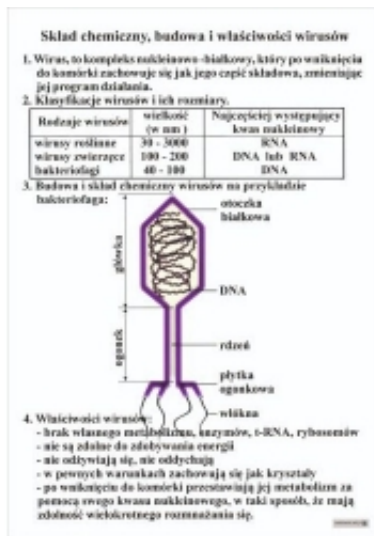

Link do produktu: <https://cezas.com.pl/sklad-budowa-i-wlasciwosci-wirusow-plansza-pla486-p-5893.html>

SKŁAD, BUDOWA I WŁAŚCIWOŚCI WIRUSÓW PLANSZA (PLA486)

Cena	39,90 zł
Dostępność	Na zamówienie
Czas wysyłki	15 dni
Numer katalogowy	PLA486
Producent	Kera

Opis produktu

SKŁAD, BUDOWA I WŁAŚCIWOŚCI WIRUSÓW PLANSZA

- Plansza naścienna
- Rozmiar planszy: 100 x70 cm
- Krawędź górna i dolna wykończone są stalowymi wzmocnieniami
- Plansze są obustronnie foliowane