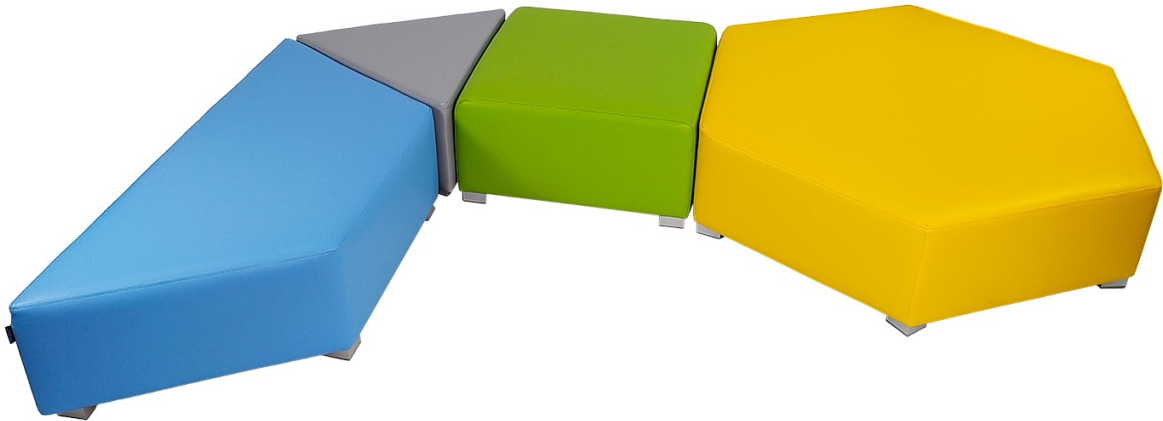

Przedsiębiorstwo Zaopatrzenia Szkół CEZAS Sp. z o.o.

Łęczyńska 37, 20-309 Lublin,
NIP 7120165368, REGON 430362055
Nr tel. 81 525 85 51, Nr faks 81 525 86 93
E-mail: cezas@cezas.com.pl

Specyfikacja materiału:

Pokrowiec:

- materiał z powłoką PCV przeznaczony dla wyrobów medycznych, dzięki czemu jest bardzo łatwy w czyszczeniu oraz dezynfekcji;
- materiał zgodny z rozporządzeniem REACH, posiada atest Certyfikat STANDARD 100 by OEKO-TEX ®
- nie zawiera ftalanów
- ognioodporny
- odporny na płyny fizjologiczne (krew, mocz, pot) oraz na alkohol
- odporny na UV, przez co może być także używany na zewnątrz
- odporny na zadrapania
- olejoodporny

Wypełnienie:

- średnio twarda pianka poliuretanowa o podwyższonej odporności na odkształcenia;
- posiada ATEST HIGIENICZNY wydany przez Instytut Medycyny Morskiej i Tropikalnej w Gdyni
- posiada atest Certyfikat STANDARD 100 by OEKO-TEX ® - klasa produktów I wydany przez Instytut Włókiennictwa w Łodzi
- produkowana z surowców o podwyższonej jakości, nie powodujących zubożenia warstwy ozonowej

Konstrukcja:

- drewniany stelaż, produkowany przy wykorzystaniu drewna certyfikowanego zgodnie ze standardami FSC® (Forest Stewardship Council®), wyprodukowanym na zasadach zrównoważonego rozwoju i odpowiedzialnych praktyk