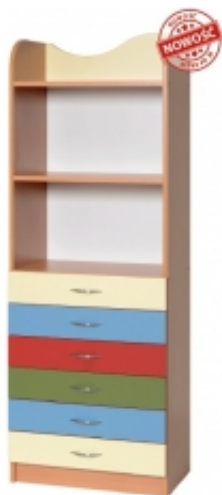

Link do produktu: <https://cezas.com.pl/szafa-z-6-szufladami-i-2-polkami-na-prace-plastyczne-kasia-7px1-olm102-p-67.html>

SZAFKA Z 6 SZUFLADAMI I 2 PÓŁKAMI NA PRACE PLASTYCZNE KASIA 7PX/1 (OLM102)

Cena	825,30 zł
Dostępność	Na zamówienie
Numer katalogowy	OLM102
Producent	MEBLE SZKOLNE OLSZTYN
Dla szkoły/przedszkola	

Opis produktu

SZAFKA Z 6 SZUFLADAMI I 2 PÓŁKAMI NA PRACE PLASTYCZNE KASIA 7 PX/1

Wymiary: 600x380x1705 mm

Kolor podstawowy korpusu: buk bawaria, pozostałe kolory za dopłatą. Fronty kolorowe.

Możliwe jest wykonanie mebli na stopkach, zamiast na cokole (przy montażu na stopkach całkowita wysokość mebla o 10 mm mniejsza)

Mebel z kolekcji KASIA PX są wykonane z płyty wiórowej laminowanej o grubości 18mm w klasie E1.

Wymiary poszczególnych elementów systemu KASIA P pozwalają na zestawienie ich w system dowolnej długości.

Mebel z kolekcji Kasia PX posiadają **Certyfikaty Zgodności z PN**.

Mebel skrzyniowe dostarczane są w całości. Ze względu na ciężar i gabaryty mebli, koszty każdej wysyłki są ustalane indywidualnie.

W przypadku wyboru kilku różnych kolorów frontów, prosimy o podanie wybranych kolorów w komentarzu do zamówienia.