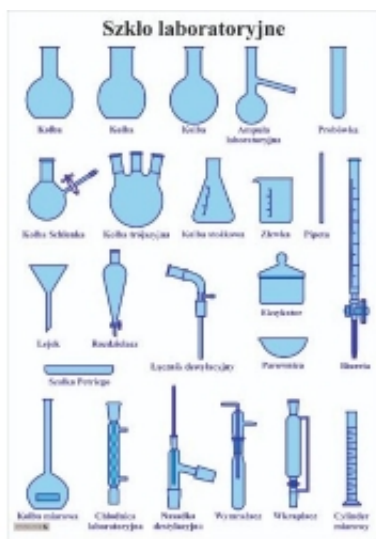

Link do produktu: <https://cezas.com.pl/szklo-laboratoryjne-plansza-pla457-p-5875.html>

SZKŁO LABORATORYJNE PLANSZA (PLA457)

Cena	39,90 zł
Dostępność	Na zamówienie
Czas wysyłki	15 dni
Numer katalogowy	PLA457
Producent	Kera

Opis produktu

SZKŁO LABORATORYJNE PLANSZA

- Plansza naścienna
- Rozmiar planszy: 100 x70 cm
- Krawędź górna i dolna wykończone są stalowymi wzmocnieniami
- Plansze są obustronnie foliowane