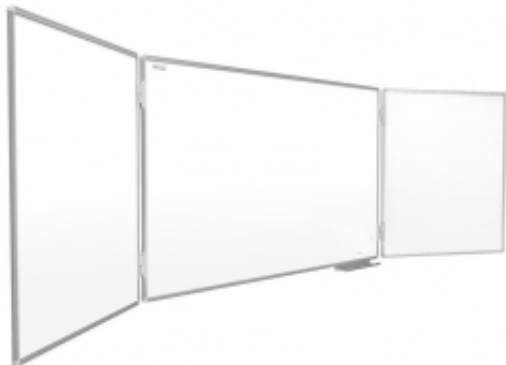

Link do produktu: <https://cezas.com.pl/tablica-biala-skrzydlowa-tryptyk-ceramiczna-szer-300340-cm-tab051-p-6057.html>

TABLICA BIAŁA SKRZYDŁOWA (TRYPTYK) CERAMICZNA SZER. 300~340 CM (TAB051)

Cena	1 568,10 zł
Dostępność	Na zamówienie
Czas wysyłki	15 dni
Numer katalogowy	TAB051
Producent	ABL

Opis produktu

TABLICA BIAŁA SKRZYDŁOWA (TRYPTYK) CERAMICZNA

Dostępne wymiary: rozłożona/po złożeniu skrzydeł x wysokość

300/150x100 cm

340/170x100 cm

Możliwość zamówienia tablicy z nadrukiem linii, kratki lub pięciolinii na skrzydłach.

Tablice ceramiczne (porcelanowe) charakteryzuje wyjątkowo trwała powierzchnia, która jest szczególnie **odporna na zadrapania i uszkodzenia** oraz umożliwia bardzo łatwe usunięcie wszelkich smug i zabrudzeń.

Polecamy również matowe tablice ceramiczne projekcyjne, które mogą służyć jako ekrany projekcyjne.

Produkt posiada dodatkowe opcje:

Wymiary: 300/150x100 cm , 340/170x100 cm