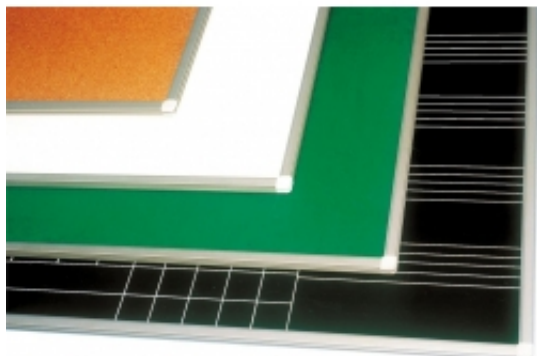

Link do produktu: <https://cezas.com.pl/tablica-biala-suchościeralna-nb-szer-60170-cm-olt066-p-6044.html>

#### **TABLICA SZKOLNA SUCHOŚCIERALNA MAGNETYCZNA BIAŁA /NB**

Dostępna w wymiarach:

60x45 cm  
90x60 cm  
100x90  
cm  
120x100  
cm  
150x100  
cm  
170x100  
cm

Tablica biała, magnetyczna w ramie metalowej.

Solidna tablica o wytrzymałej powierzchni.

Tablice o powierzchni suchościeralnej są doskonałym wyborem dla szkół i przedszkoli. Zastąpienie kredy kolorowymi mazakami powoduje, że przekaz staje się czytelniejszy i bardziej atrakcyjny, a pomieszczenie wolne od pyłu i kurzu.

Tablice suchościeralne posiadają właściwości magnetyczne, dzięki którym z łatwością umieścimy na nich dodatkowe akcesoria - takie jak maty kieszonkowe, nakładki czy rysunki.

Każda tablica posiada półkę na akcesoria oraz zestaw do samodzielnego montażu.