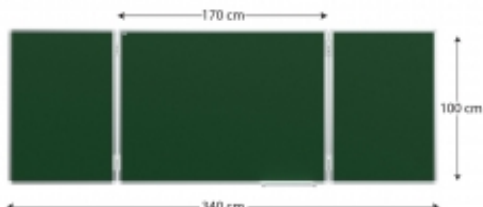

Link do produktu: <https://cezas.com.pl/tablica-zielona-skrzydlowa-tryptyk-szerod-240-400-tab439-p-9890.html>

TABLICA ZIELONA SKRZYDŁOWA (TRYPTYK) SZER.OD 240-400 (TAB439)

Cena	1 010,10 zł
Dostępność	Na zamówienie
Czas wysyłki	15 dni
Numer katalogowy	TAB439
Producent	ABL

Opis produktu

TABLICA ZIELONA SKRZYDŁOWA (TRYPTYK) SZER. 240~400 CM

Wymiary: rozłożona/po złożeniu skrzydeł x wysokość

240/120x90

cm

300/150x10

0 cm

340/170x10

0 cm

400/200x10

0 cm

Tablica biała, magnetyczna w ramie metalowej. Możliwość zamówienia tablicy z nadrukiem linii, kratki lub pięciolinii na skrzydłach.

Solidna tablica o wytrzymałej powierzchni.

Tablice o powierzchni suchościarnej są doskonałym wyborem dla szkół i przedszkoli. Zastąpienie kredy kolorowymi mazakami powoduje, że przekaz staje się czytelniejszy i bardziej atrakcyjny, a pomieszczenie wolne od pyłu i kurzu.