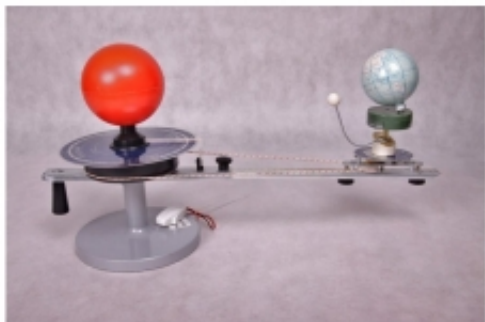

Link do produktu: <https://cezas.com.pl/tellurium-model-kosmograficzny-metalowy-geo068-p-847.html>

TELLURIUM /MODEL KOSMOGRAFICZNY METALOWY (GEO068)

Cena	910,00 zł
Dostępność	Na zamówienie
Czas wysyłki	15 dni
Numer katalogowy	GEO068

Opis produktu

TELLURIUM / MODEL KOSMOGRAFICZNY METALOWY

NAPĘD RĘCZNY LUB ELEKTRYCZNY

Wymiary modelu 72x37x25 cm

Model układu Słońce- Ziemia- Księżyc, wykorzystywany na lekcjach geografii i astronomii do wyjaśniania obserwowanych na Ziemi zjawisk astronomicznych, tj. zaćmienia, fazy Księżycy czy pory roku.

Tarcza opisana w języku polskim.

Tellurium pozwala znakomicie zademonstrować oraz wytłumaczyć pojęcia związane z porami roku, dniem i nocą, godzinami oraz przyptywami.

Tellurium posiada źródło światła oraz zasilanie bateryjne.

- średnica słońca 100mm ,
- średnica ziemi 70mm,
- średnica księżycy 10mm

Produkt posiada dodatkowe opcje:

Wersja: z napędem elektrycznym , z napędem ręcznym