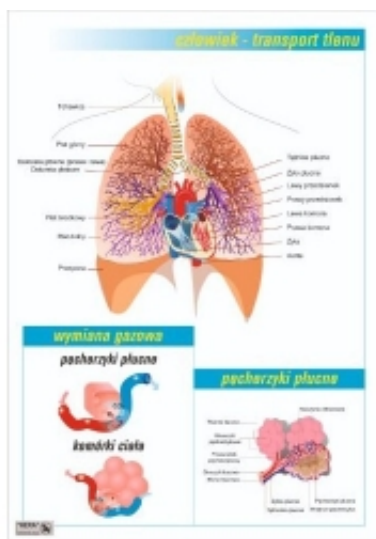

Link do produktu: <https://cezas.com.pl/transport-tlenu-plansza-pla410-p-5819.html>

TRANSPORT TLENU PLANSZA (PLA410)

Cena	39,90 zł
Dostępność	Na zamówienie
Czas wysyłki	15 dni
Numer katalogowy	PLA410
Producent	Kera

Opis produktu

TRANSPORT TLENY PLANSZA

- Plansza naścienna
- Rozmiar planszy: 100 x70 cm
- Krawędź górna i dolna wykończone są stalowymi wzmocnieniami
- Plansze są obustronnie foliowane