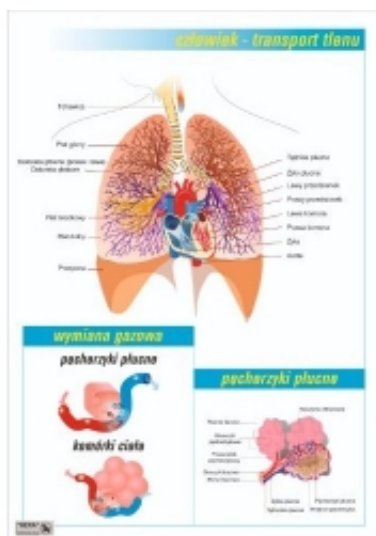

Link do produktu: <https://cezas.com.pl/transport-tlenu-plansza-pla410-p-5819.html>

TRANSPORT TLENU PLANSZA (PLA410)

Cena	39,90 zł
Dostępność	Na zamówienie
Numer katalogowy	PLA410
Producent	Kera

Opis produktu

TRANSPORT TLENY PLANSZA

- Plansza naścienna
- Rozmiar planszy: 100 x70 cm
- Krawędź górna i dolna wykończone są stalowymi wzmocnieniami
- Plansze są obustronnie foliowane