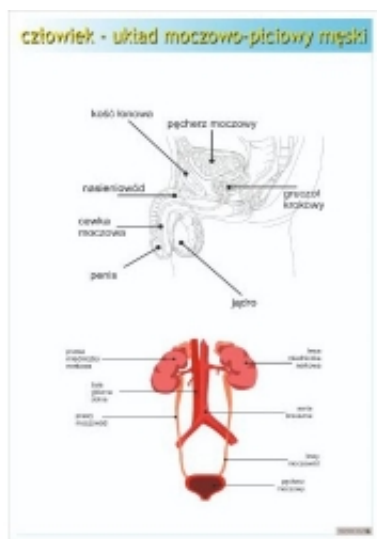

Link do produktu: <https://cezas.com.pl/uklad-moczowo-plciowy-meski-plansza-pla406-p-5815.html>

UKŁAD MOCZOWO - PŁCIOWY MĘSKI PLANSZA (PLA406)

Cena	39,90 zł
Dostępność	Na zamówienie
Czas wysyłki	15 dni
Numer katalogowy	PLA406
Producent	Kera

Opis produktu

UKŁAD MOCZOWO - PŁCIOWY MĘSKI PLANSZA

- Plansza naścienna
- Rozmiar planszy: 100 x70 cm
- Krawędź górna i dolna wykończone są stalowymi wzmocnieniami
- Plansze są obustronnie foliowane