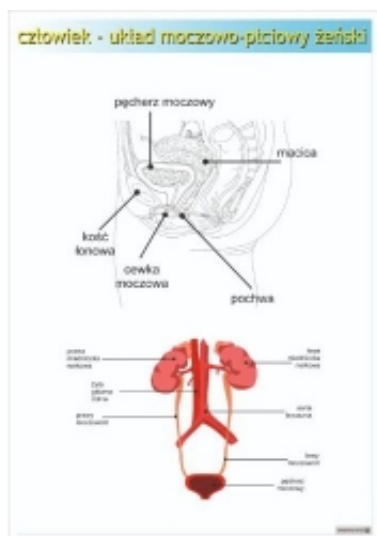

Link do produktu: <https://cezas.com.pl/uklad-moczowo-plciowy-zenski-plansza-pla407-p-5816.html>

UKŁAD MOCZOWO - PŁCIOWY ŻEŃSKI PLANSZA (PLA407)

Cena	39,90 zł
Dostępność	Na zamówienie
Czas wysyłki	15 dni
Numer katalogowy	PLA407
Producent	Kera

Opis produktu

UKŁAD MOCZOWO - PŁCIOWY ŻEŃSKI PLANSZA

- Plansza naścienna
- Rozmiar planszy: 100 x 70 cm
- Krawędź górna i dolna wykończone są stalowymi wzmocnieniami
- Plansze są obustronnie foliowane