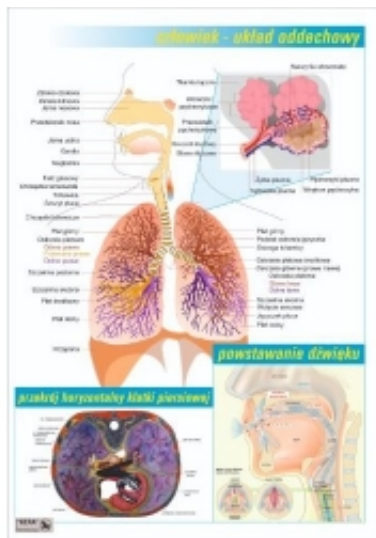

Link do produktu: <https://cezas.com.pl/uklad-oddechowy-plansza-pla400-p-5739.html>

#### UKŁAD ODDECHOWY PLANSZA

- Plansza naścienna
- Rozmiar planszy: 100 x70 cm
- Krawędź górna i dolna wykończone są stalowymi wzmocnieniami
- Plansze są obustronnie foliowane