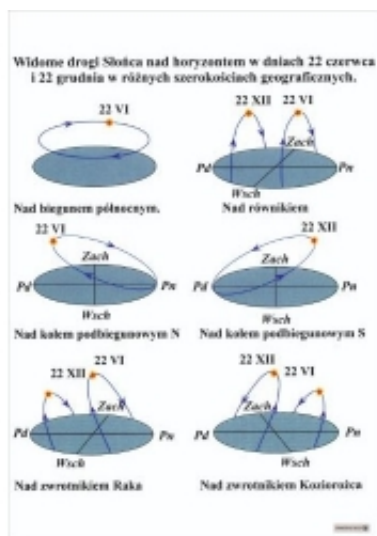

Link do produktu: <https://cezas.com.pl/widome-drogi-slonce-nad-horyzontem-plansza-pla554-p-6983.html>

WIDOME DROGI SŁOŃCA NAD HORYZONTEM PLANSZA (PLA554)

Cena **39,90 zł**

Dostępność **Dostępny**

Numer katalogowy **PLA554**

Producent **Kera**

Opis produktu

WIDOME DROGI SŁOŃCA NAD HORYZONTEM

- Plansza naścienna
- Rozmiar planszy ok: 100 x 70 cm
- Krawędź górna i dolna wykończone są stalowymi wzmocnieniami
- Plansze obustronnie foliowane (zapewnia to wieloletnią trwałość i łatwość czyszczenia)