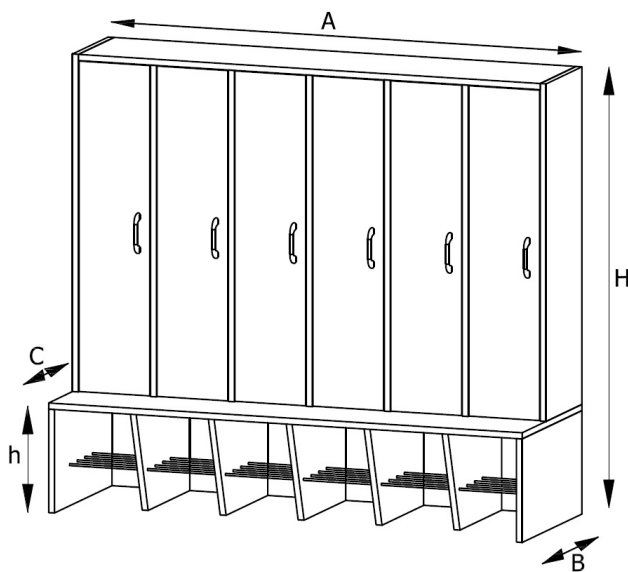

Link do produktu: <https://cezas.com.pl/wieszak-typu-l6-z-drzwiami-i-pretami-na-buty-wym-1450x500x1310-mm-wys-siedziska-320-mm-wie055-p-4540.html>

WIESZAK TYPU L6 Z DRZWIAMI I PRĘTAMI NA BUTY WYM: 1450x500x1310 MM, WYS. SIEDZISKA : 320 MM (WIE055)

Cena	1 225,10 zł
Dostępność	Na zamówienie
Numer katalogowy	WIE055
Producent	MEBLE SZKOLNE OLSZTYN

Opis produktu

WIESZAK TYPU L 6 Z DRZWIAMI I PRĘTAMI NA BUTY/OL/

Wieszak typu L - 6. Sześć odrębnych przegród, wyposażonych w dwa haczyki na kurtki. Półeczka na czapki i szaliki. Każda z przegród zamykana drzwiczkami. Ławeczka z metalowymi prętami na kapcie lub buty.