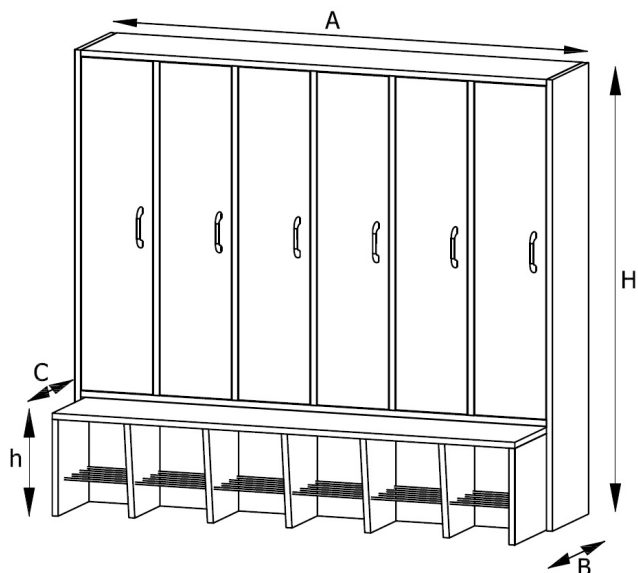

Link do produktu: <https://cezas.com.pl/wieszak-typu-l6-z-drzwiami-i-wysuwana-laweczka-i-prętami-na-but-y-wie054-p-4539.html>

WIESZAK TYPU L6 Z DRZWIAMI I WYSUWANĄ ŁAWECZKĄ I PRĘTAMI NA BUTY (WIE054)

Cena	1 273,10 zł
Dostępność	Na zamówienie
Numer katalogowy	WIE054
Producent	MEBLE SZKOLNE OLSZTYN

Opis produktu

WIESZAK TYPU L 6 Z DRZWIAMI I WYSUWANĄ ŁAWECZKĄ I PRĘTAMI NA BUTY

Wymiary: 1450x500x1310 mm, wysokość siedziska: 320 mm

Wieszak typu L - 6 z wysuwaną ławeczką. Sześć odrębnych przegród, wyposażonych w dwa haczyki na kurtki. Półeczka na czapki i szaliki. Każda z przegród zamykana drzwiczkami. Wysuwana ławeczka z metalowymi prętami na kapcie lub buty.