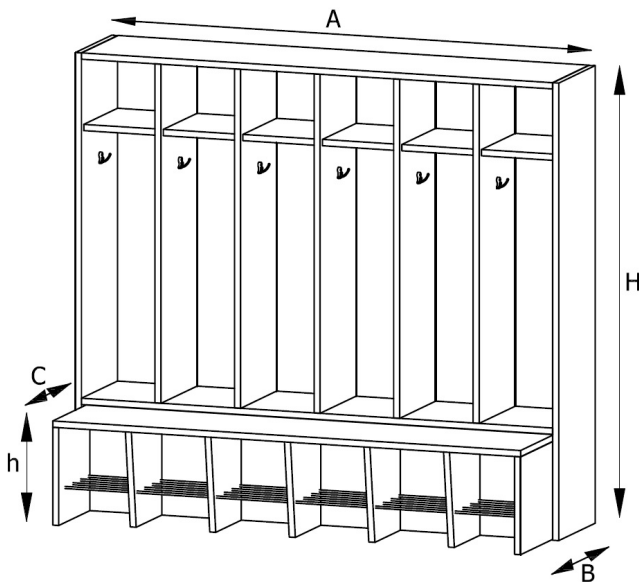

Link do produktu: <https://cezas.com.pl/wieszak-typu-l6-z-wysuwana-laweczka-i-pretami-na-but-y-wym-1450x500x1310-mm-wys-siedziska-320-mm-wie056-p-4541.html>

WIESZAK TYPU L6 Z WYSUWANĄ ŁAWECZKĄ I PRĘTAMI NA BUTY WYM: 1450x500x1310 MM, WYS. SIEDZISKA 320 MM (WIE056)

Cena	867,20 zł
Dostępność	Na zamówienie
Numer katalogowy	WIE056
Producent	MEBLE SZKOLNE OLSZTYN

Opis produktu

WIESZAK TYPU L 6 Z WYSUWANĄ ŁAWECZKĄ I PRĘTAMI NA BUTY/OL/

Wieszak typu L - 6 z wysuwaną ławeczką. Sześć odrębnych przegród, wyposażonych w dwa haczyki na kurtki. Półeczka na czapki i szaliki. Wysuwana ławeczka z metalowymi prętami na kaptcie lub buty.