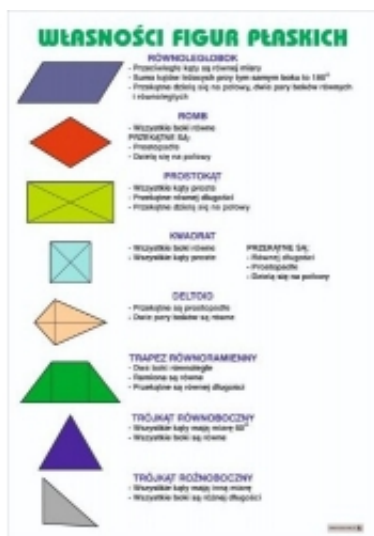

Link do produktu: <https://cezas.com.pl/wlasnosci-figur-plaskich-plansza-pla493-p-5885.html>

#### WŁASNOŚCI FIGUR PŁASKICH PLANSZA

- Plansza naścienna
- Rozmiar planszy: 100 x 70 cm
- Krawędź górna i dolna wykończone są stalowymi wzmocnieniami
- Plansze są obustronnie foliowane