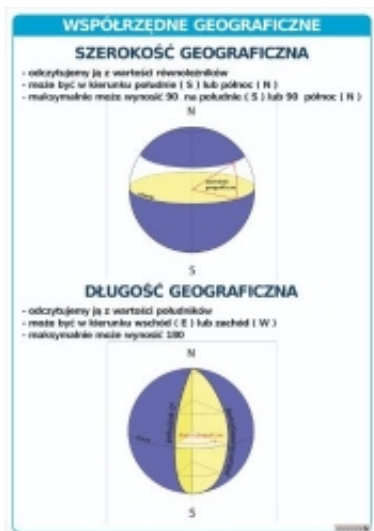

Link do produktu: <https://cezas.com.pl/wspolrzedne-geograficzne-plansza-pla551-p-6980.html>

WSPÓŁRZĘDNE GEOGRAFICZNE PLANSZA (PLA551)

Cena	39,90 zł
Dostępność	Na zamówienie
Czas wysyłki	15 dni
Numer katalogowy	PLA551
Producent	Kera

Opis produktu

WSPÓŁRZĘDNE GEOGRAFICZNE

- Plansza naścienna
- Rozmiar planszy ok: 100 x 70 cm
- Krawędź górna i dolna wykończone są stalowymi wzmocnieniami
- Plansze obustronnie foliowane (zapewnia to wieloletnią trwałość i łatwość czyszczenia)