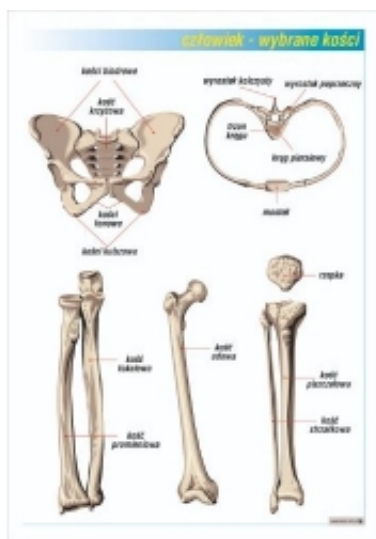

Link do produktu: <https://cezas.com.pl/wybrane-kosci-plansza-pla387-p-5760.html>

WYBRANE KOŚCI PLANSZA (PLA387)

Cena	39,90 zł
Dostępność	Na zamówienie
Czas wysyłki	15 dni
Numer katalogowy	PLA387
Producent	Kera

Opis produktu

WYBRANE KOŚCI PLANSZA

- Plansza naścienna
- Rozmiar planszy: 100 x70 cm
- Krawędź górna i dolna wykończone są stalowymi wzmocnieniami
- Plansze są obustronnie foliowane