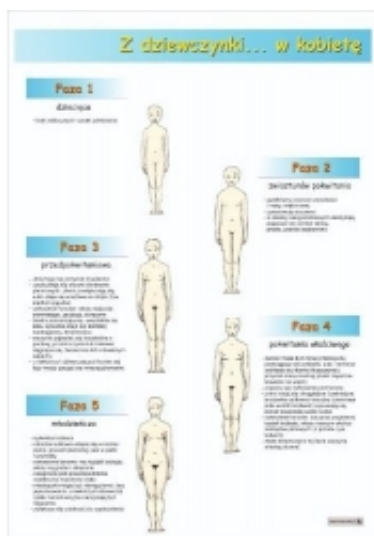

Link do produktu: <https://cezas.com.pl/z-dziewczynki-w-kobiete-plansa-pla458-p-5919.html>

Z DZIEWCZYNKI W KOBIETĘ PLANSZA (PLA458)

Cena	39,90 zł
Dostępność	Na zamówienie
Czas wysyłki	15 dni
Numer katalogowy	PLA458
Producent	Kera

Opis produktu

Z DZIEWCZYNKI W KOBIETĘ PLANSZA

- Plansza naścienna
- Rozmiar planszy: 100 x70 cm
- Krawędź górna i dolna wykończone są stalowymi wzmocnieniami
- Plansze są obustronnie foliowane