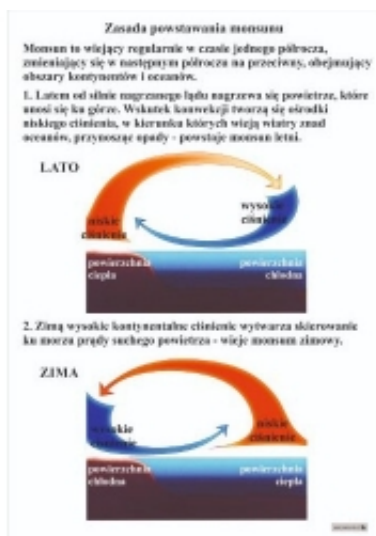

Link do produktu: <https://cezas.com.pl/zasada-powstawania-monsunu-plansza-pla516-p-6940.html>

ZASADA POWSTAWANIA MONSUNU PLANSZA (PLA516)

Cena **39,90 zł**

Dostępność **Dostępny**

Numer katalogowy **PLA516**

Producent **Kera**

Opis produktu

ZASADA POWSTAWANIA MONSUNU

- Plansza naścienna
- Rozmiar planszy ok: 100 x 70 cm
- Krawędź górna i dolna wykończone są stalowymi wzmocnieniami
- Plansze obustronnie foliowane (zapewnia to wieloletnią trwałość i łatwość czyszczenia)