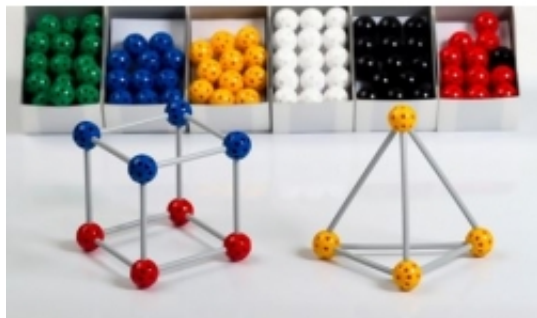

Link do produktu: <https://cezas.com.pl/zestaw-do-budowy-bryl-szkieletowych-mat284-p-3612.html>

ZESTAW DO BUDOWY BRYŁ SZKIELETOWYCH (MAT284)

Cena	432,00 zł
Dostępność	Na zamówienie
Czas wysyłki	15 dni
Numer katalogowy	MAT284
Producent	Pomoce Szkolne

Opis produktu

ZESTAW DO BUDOWY BRYŁ SZKIELETOWYCH

Zestaw manipulacyjny dla uczniów.

Zawartość zestawu:

- 180 kolorowych kulek o średnicy 1,6 cm (każda kulka posiada 26 otworów)
- 180 patyczków o długości od 1,6 do 7,5 cm

Pomoc dydaktyczna wykonana jest z solidnego tworzywa o wysokiej jakości wykonania, co pozwala łatwo je złączyć, a połączenie jest trwałe.

Mnogość otworów w kulkach pozwala łączyć je ze sobą za pomocą patyczków pod różnymi kątami, dzięki czemu można tworzyć zarówno graniastostupy i ostrostupy, jak i bryły ścięte, czy np. modele atomów.

Uczeń może kształtować wyobraźnię przestrzenną, poznawać bryły geometryczne oraz uczyć się pojęć geometrycznych takich jak krawędź, bok, powierzchnia, objętość etc, pomoc może służyć również do nauki chemii.