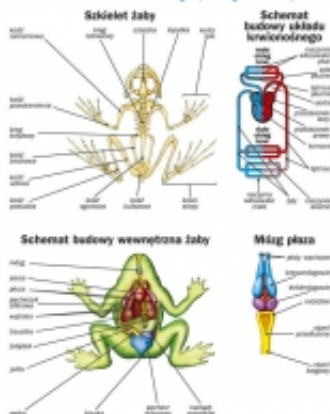

Link do produktu: <https://cezas.com.pl/zoologia-dla-liceum-zestaw-plansztablic-pla147-p-4872.html>

KRĘGOWCE (VERTEBRATA)

Gromada: **Płazy (Amphibia)**

ZOOLOGIA DLA LICEUM ZESTAW PLANSZ/TABLIC (PLA147)

Cena	553,00 zł
Dostępność	Na zamówienie
Czas wysyłki	15 dni
Numer katalogowy	PLA147
Producent	WERSUS

Opis produktu

ZOOLOGIA DLA LICEUM ZESTAW PLANSZ/TABLIC

Zestaw 18 tablic dydaktycznych w formacie 50×70 cm.

1. Kręgowce – Drzewo genealogiczne naczelnych.
2. Kręgowce – Drzewo genealogiczne kręgowców.
3. Kręgowce – Gromada: Ryby – Budowa zewnętrzna.
4. Kręgowce – Gromada: Ryby – Budowa wewnętrzna.
5. Kręgowce – Gromada: Płazy.
6. Kręgowce – Gromada: Gady.
7. Kręgowce – Gromada: Ptaki – Szkielet. Pióro i skrzydło.
8. Kręgowce – Gromada: Ptaki – Schemat budowy wewnętrznej.
9. Kręgowce – Gromada: Ptaki – Aparat wymiany gazowej.
10. Kręgowce – Gromada: Ssaki. Szkielet ssaka.
11. Kręgowce – Gromada: Ssaki – Budowa wewnętrzna.
12. Kręgowce – Tkanki kręgowców.
13. Ewolucja zwierząt – Rozwój świata zwierzęcego na Ziemi.
14. Ewolucja strunowców.
15. Porównanie ogólnego planu budowy bezkręgowców i strunowców.
16. Porównanie budowy wybranych układów kręgowców.
17. Kręgowce – Porównanie budowy kończyn kręgowców.
18. Kręgowce – Ewolucja układu krwionośnego i mózgu kręgowców.